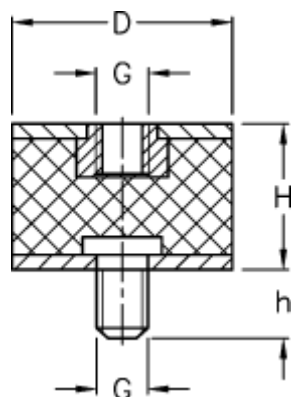

Varenummer: 512010850723101
Beskrivelse: KLEE Vibrationsdæmper type 2
25-15-2, M6/M6x10, NR - 43 shore

Mål

D = 25
G = M6
h = 10
H = 15